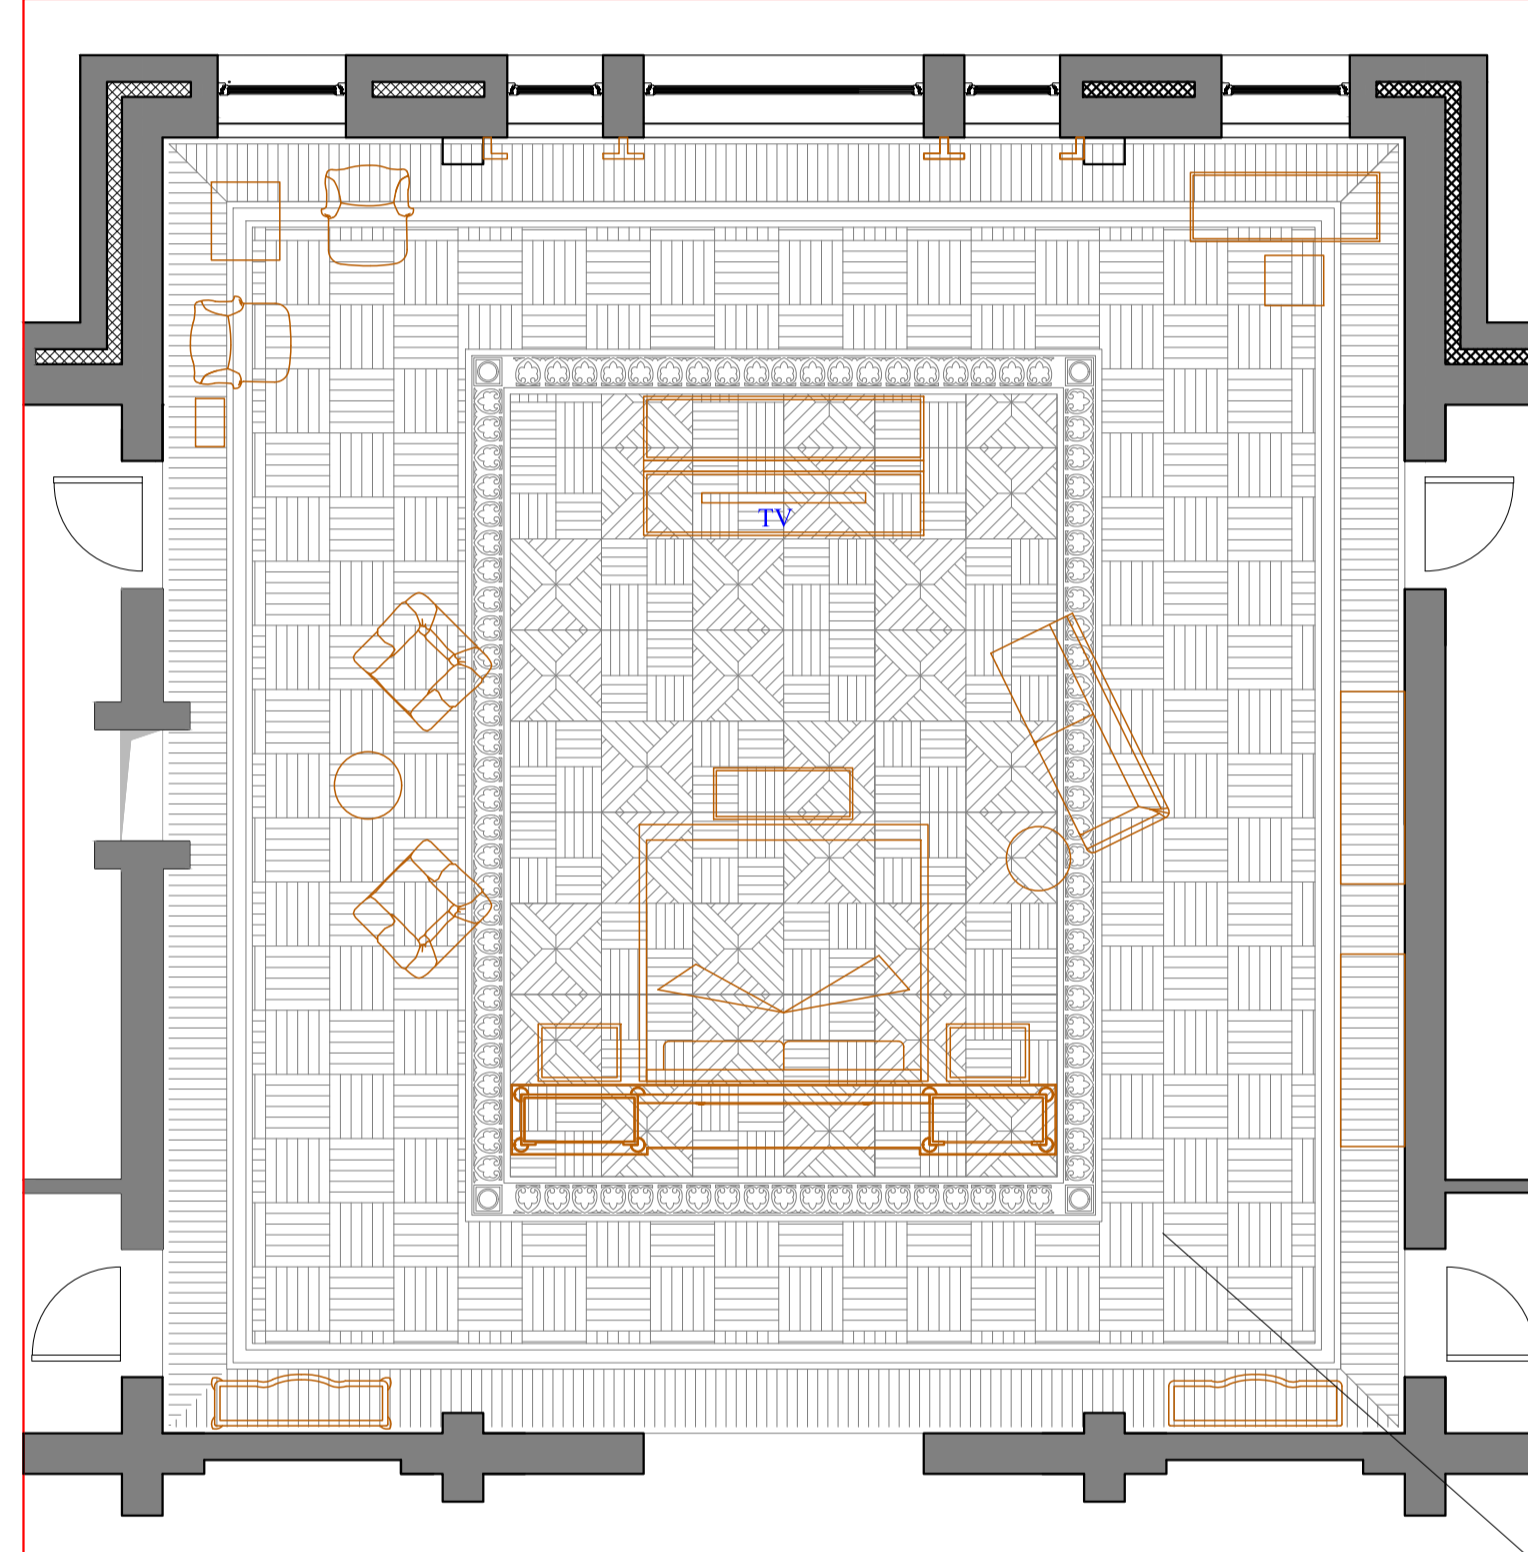

313 - СПАЛЬНЯ

Дерево крашенное
белое патинированное

М 1:100

Деталь
Вид 1

Деталь
Вид 2

Обои

Bianco Lasa Vena Oro

Паркет
выбеленный дуб

Потолок