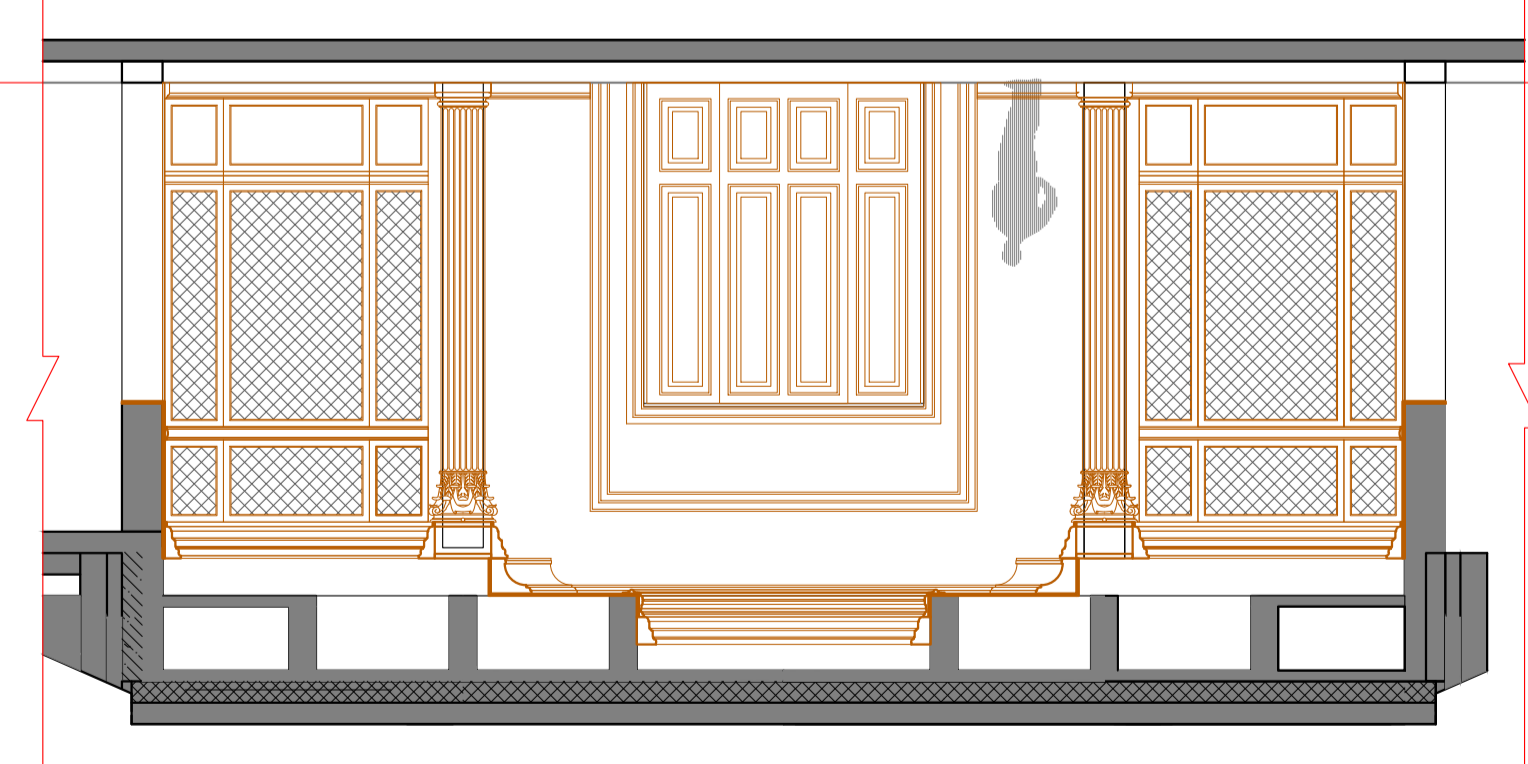

313 - СПАЛЬНЯ

Дерево крашенное
белое патинированное

М 1:100

Деталь
Вид 1

Деталь
Вид 2

Обои

Bianco Lasa Vena Oro

Паркет
выбеленный дуб

Потолок