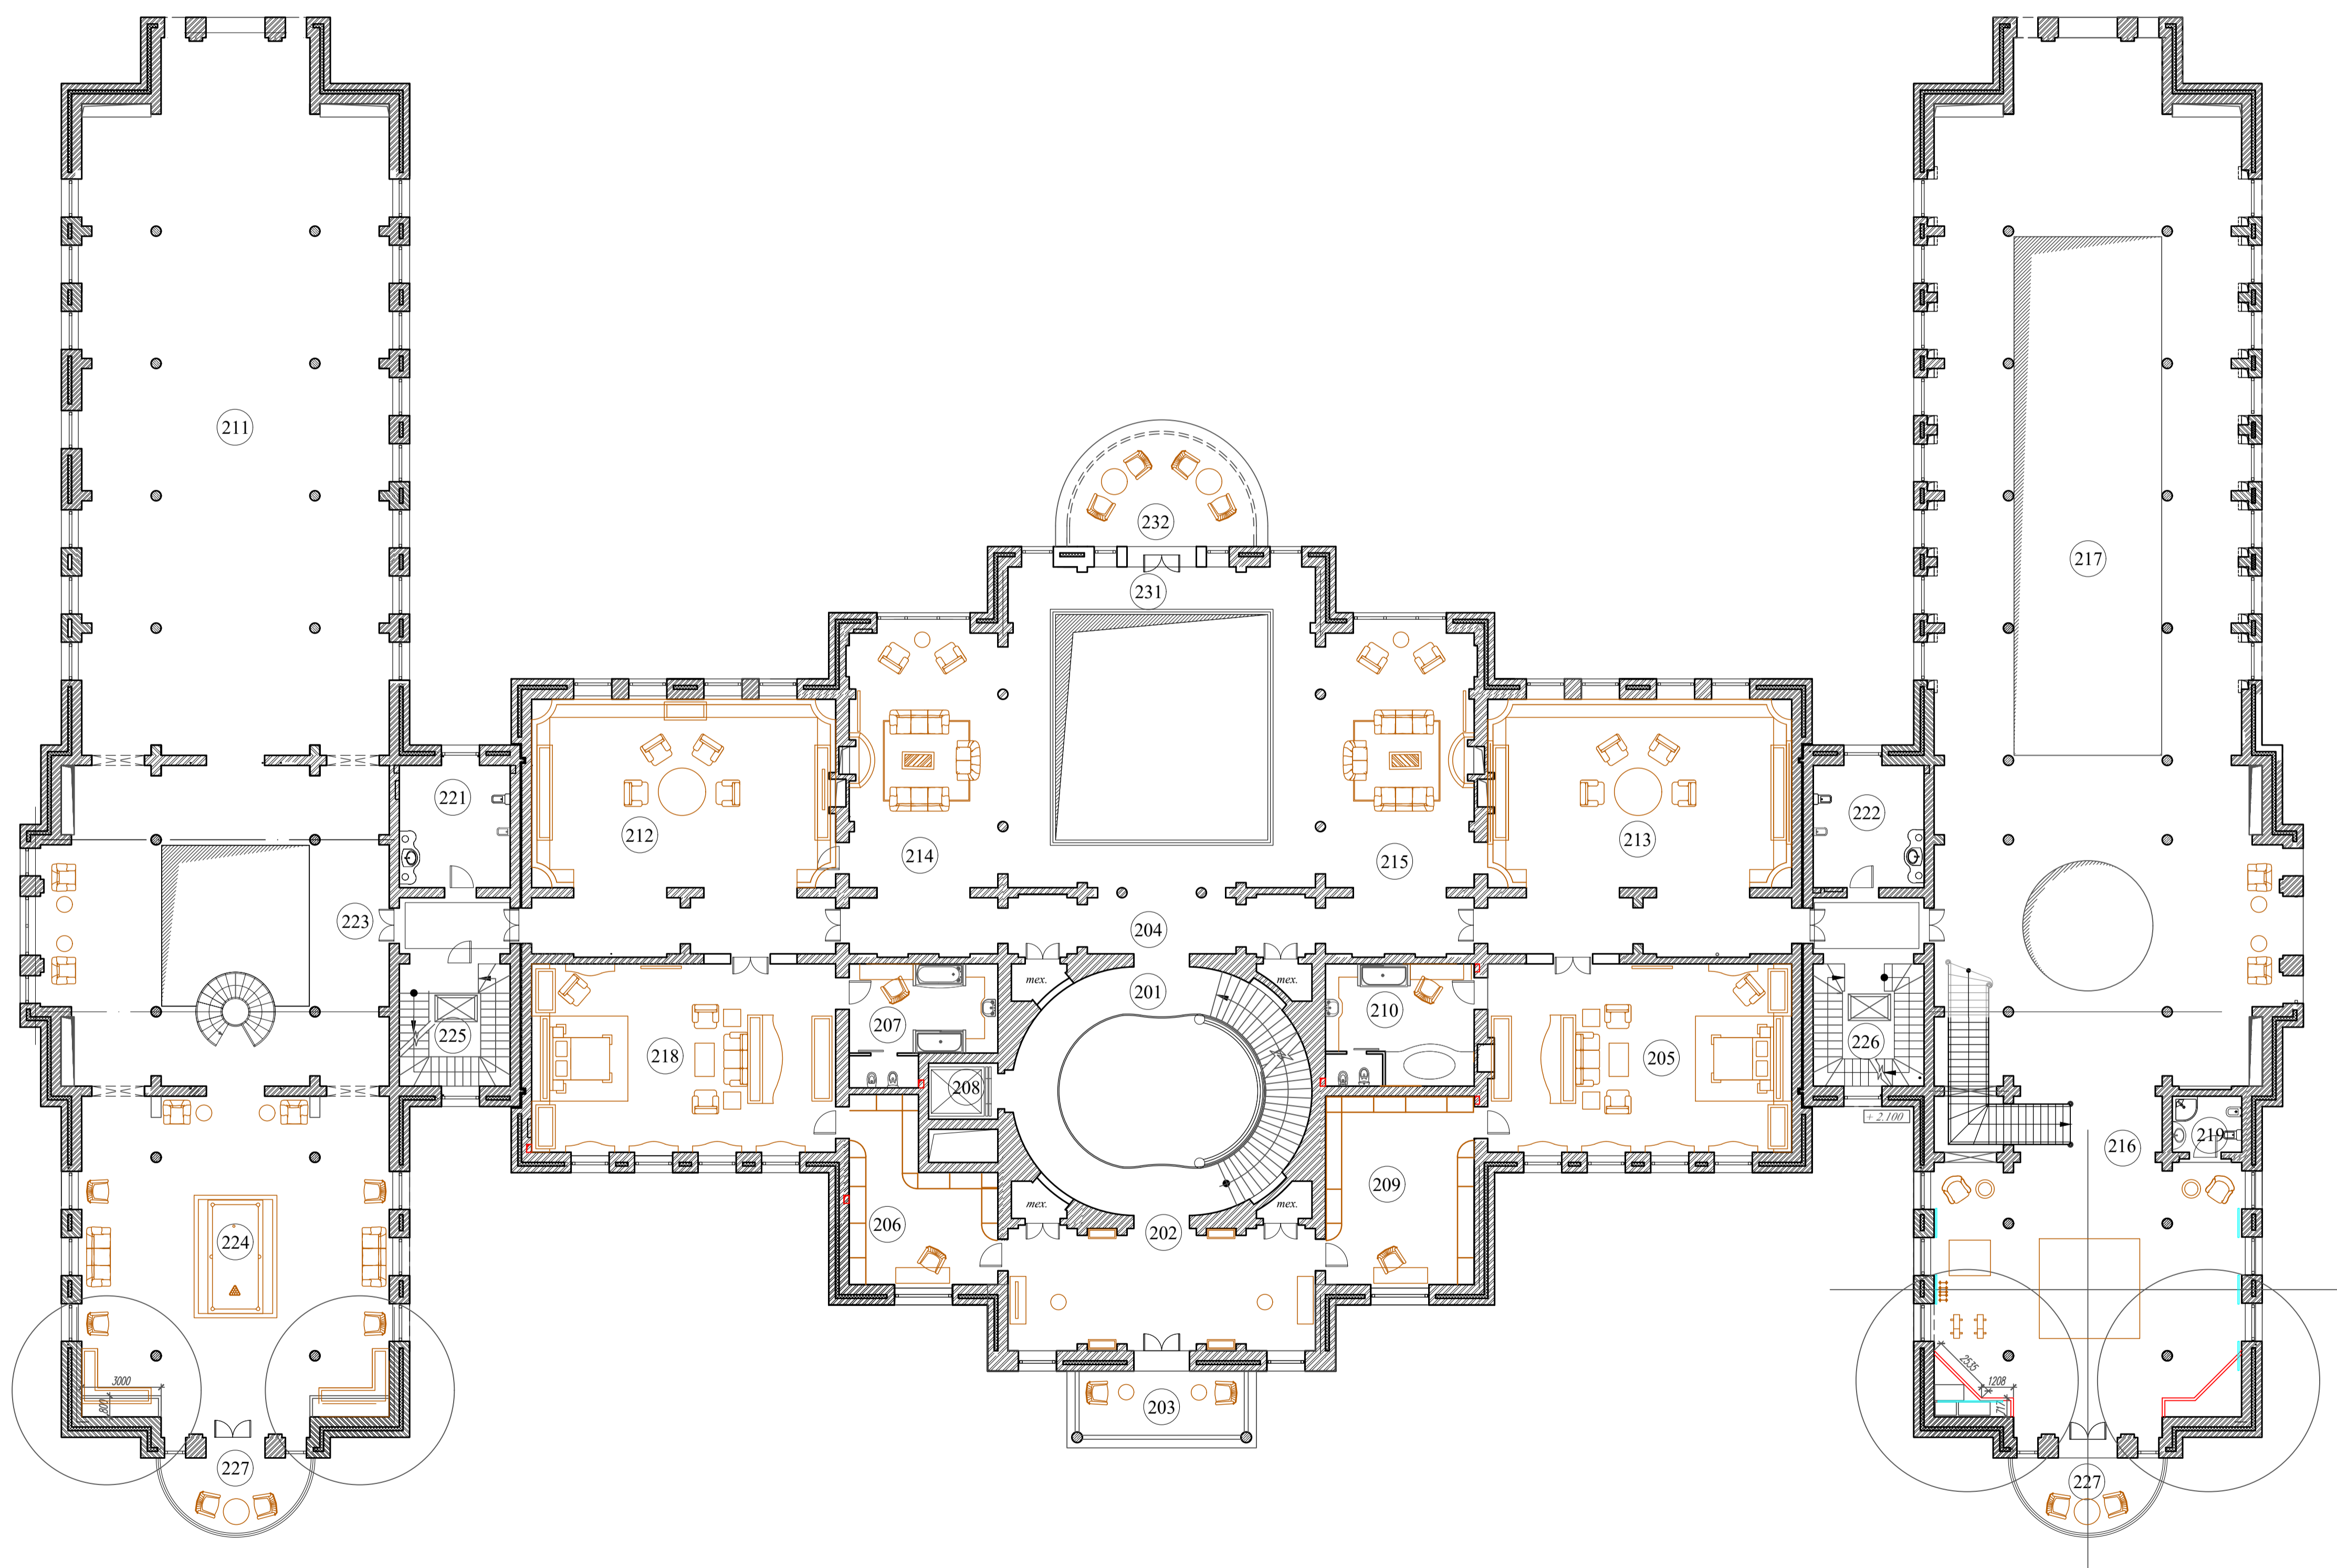

ПЛАН ВТОРОГО ЭТАЖА с расстановкой мебели (М 1:150)

| Номер помещения | Наименование | Площадь м2 | Кат. помещения |
|-----------------|------------------------------|------------|----------------|
| 201 | Лестничный холл | 42,0 | |
| 202 | Холл гостиной | 53,5 | |
| 203 | Лоджия | 11,8 | |
| 204 | Галерея | 143,2 | |
| 205 | Спальная комната | 81,7 | |
| 206 | Гардеробная | 31,0 | |
| 207 | С/У | 22,6 | |
| 208 | Лифт | | |
| 209 | Гардеробная | 40,0 | |
| 210 | Ванная комната | 26,0 | |
| 211 | Зал выставочный для подарков | 300,0 | |
| 212 | Зал | 81,0 | |
| 213 | Зал | 81,0 | |
| 214 | Каминный зал | 53,7 | |
| 215 | Каминный зал | 53,7 | |
| 216 | Тренажерный зал | 76,5 | |
| 217 | Галерея | 283,4 | |
| 218 | Спальная комната | 81,0 | |
| 219 | С/У | 6,1 | |
| 220 | Балкон | 10,0 | |
| 221 | Санузел | 20,0 | |
| 222 | Санузел | 20,0 | |
| 223 | Зал со вторым светом | 110,0 | |
| 224 | Зал для игры в бильярд | 155,0 | |
| 225 | Лестничный холл | 20,0 | |
| 225 | Лестничный холл | 20,0 | |
| 227 | Балкон | 10,0 | |
| Итого | | 1818,2 | |